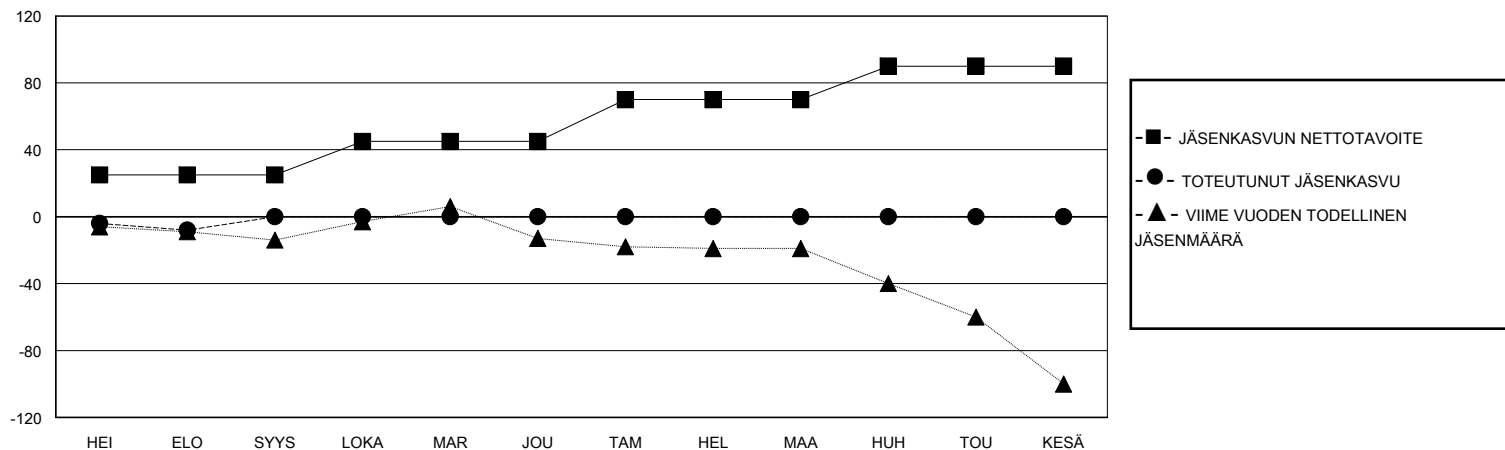

MONTHLY MEMBERSHIP PROGRESS REPORT

District 107 C

Results as of: 8/31/2024

GMT:

SIJAINTI FINLAND

GMT VAALIPIIRI

Klubit				jäsentä			
TULOKSET 2024-2025				TULOKSET 2024-2025			
NELJÄNNES	UUDEN KLUBIN TAVOITE	UUDET KLUBIT	LOPETETUT KLUBIT	NELJÄNNES	JÄSENKASVUN NETTOTAVOITE	TOTEUTUNUT JÄSENKASVU	POISTETUT JÄSENET (mukaan lukien siirrot)
HEI/ELO/SYYS	0	0	1	HEI/ELO/SYYS	25	4	10
LOKA/MAR/JOU	0	0	0	LOKA/MAR/JOU	20	0	0
TAM/HEL/MAA	0	0	0	TAM/HEL/MAA	25	0	0
HUH/TOU/KESÄ	1	0	0	HUH/TOU/KESÄ	20	0	0

TAVOITTEET JA UUDET KLUBIT, KUMULATIIVINEN

TAVOITTEET JA JÄSENET, KUMULATIIVINEN

LAKKAUTETUT KLUBIT: 1

1 CLUBS OF 75 LISÄNNYT YHDEN TAI USEAMMAN UUTTA JÄSENTÄ

SUKUPUOLIJAKAUMA

MIES 1,212 (69.90%)
NAINEN 522 (30.10%)