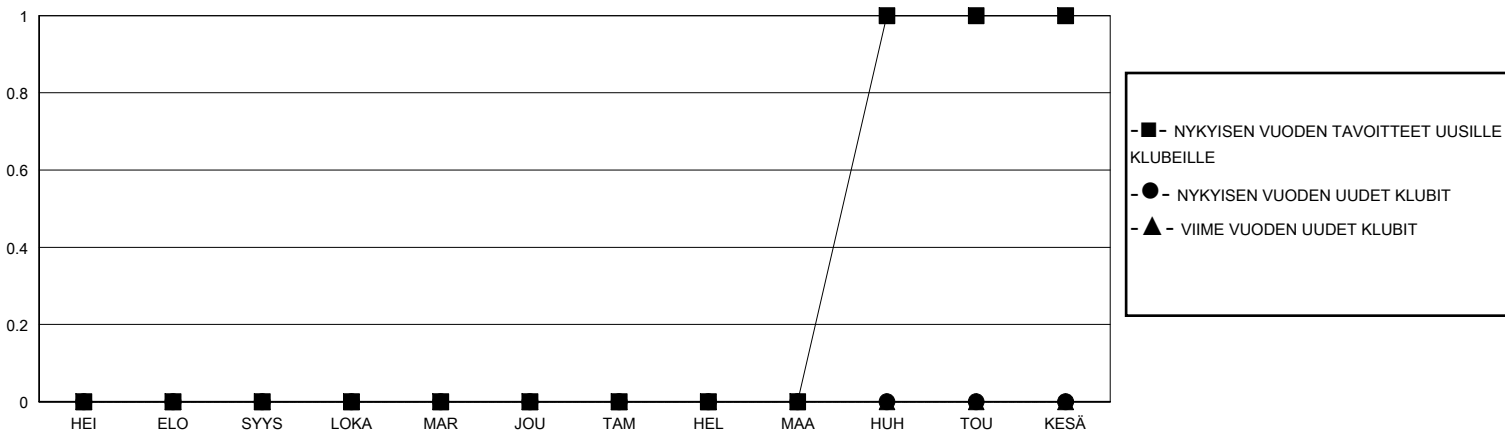

MONTHLY MEMBERSHIP PROGRESS REPORT

District 107 C

Results as of: 8/31/2024

GMT:

SIJAINTI FINLAND

GMT VAALIPIIRI

Klubit				jäsentä			
TULOKSET 2024-2025				TULOKSET 2024-2025			
NELJÄNNES	UUDEN KLUBIN TAVOITE	UUDET KLUBIT	LOPETETUT KLUBIT	NELJÄNNES	JÄSENKASVUN NETTOTAVOITE	TOTEUTUNUT JÄSENKASVU	POISTETUT JÄSENET (mukaan lukien siirrot)
HEI/ELO/SYYS	0	0	1	HEI/ELO/SYYS	25	4	10
LOKA/MAR/JOU	0	0	0	LOKA/MAR/JOU	20	0	0
TAM/HEL/MAA	0	0	0	TAM/HEL/MAA	25	0	0
HUH/TOU/KESÄ	1	0	0	HUH/TOU/KESÄ	20	0	0

TAVOITTEET JA UUDET KLUBIT, KUMULATIIVINEN

TAVOITTEET JA JÄSENET, KUMULATIIVINEN

LAKKAUTETUT KLUBIT: 1

1 CLUBS OF 75 LISÄNNYT YHDEN TAI USEAMMAN UUTTA JÄSENTÄ

SUKUPUOLIJAKAUMA

MIES 1,212 (69.90%)
NAINEN 522 (30.10%)